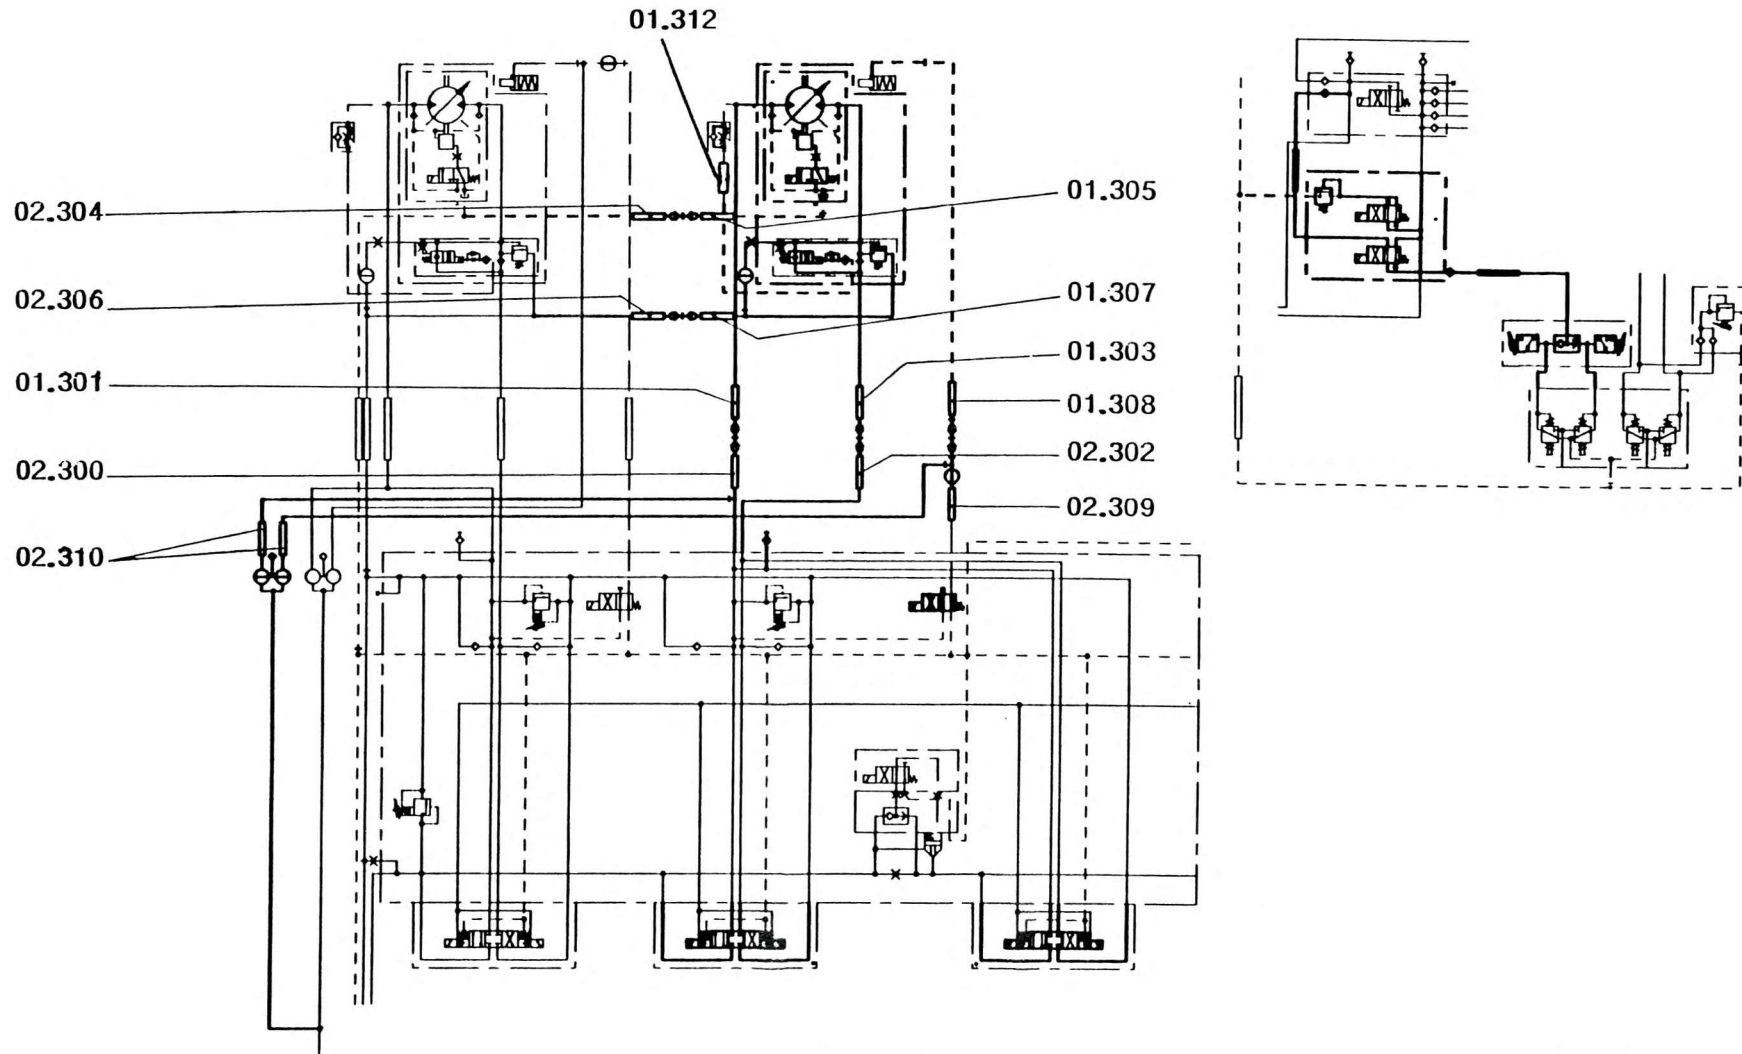

Schlauchleitungen (Hydr. Rohrschema, Hilfshubwerk)
Hose assemblies (Hydr. pipe diagram, auxiliary hoisting gear)

ERSATZTEIL-BILDТАFEL
SPARE PART-PICTORIAL DISPLAY

Bildtafel-Nr.
Pictorial display N^o.

2084127 B

1972382 -ETL D

FHG 787